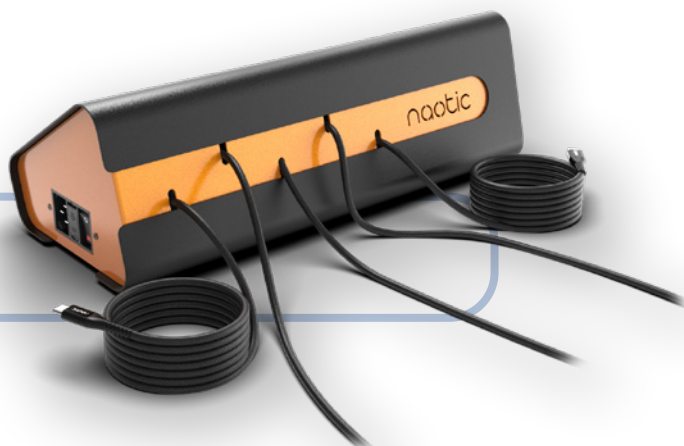

charge - secure - synchronize

Station de charge libre-service

Five Charge™

Rechargez 5 ordinateurs portables simultanément, n'importe où, sans contrainte.

Pensé pour une recharge rapide au plus près des usages

Ce qui fait la différence

Recharge rapide pour 5 PC et bien plus : avec une charge jusqu'à 65W par port, la station accepte tous les devices compatibles USB-C.

Posez, branchez, chargez : prête à l'emploi, sans configuration, elle intègre son alimentation haute puissance et les câbles nécessaires à la recharge.

Câbles USB-C professionnels, renforcés et sécurisés : enroulés en spirale par effet magnétique et fixés à la station, ils ne peuvent être débranchés par les utilisateurs, garantissant sécurité et durabilité USB-C.

Encoches de sécurisation Standard, Nano® et Noble Wedge™

Zone d'accueil	
Devices	tous types de devices en charge USB-C
Nb. max	5 devices
Mode de charge	
Technologie Tabipower	Charge intelligente USB-C pilotable à distance 65W par port Input AC 100-230V 50/60Hz 10A USB-C Output (PD 3.0/QC4): DC 5-15V = 3A, 20V = 3,25A Ports: 65W*5(MAX)
Spécification	
Matériaux	Structure en acier , peinture epoxy
% de matière recyclée	15%
Composition	5 câbles magnétiques USB-C 100W (2m) Prise IEC extérieure avec protection contre les surtensions et filtre antiperturbation Interrupteur général M/A avec voyant Cordon secteur IEC (1.80m) Encoches de sécurisation Standard, Nano® et Noble Wedge™
Couleurs	Noir / Cuivre
Dim. du produit (LPH en mm)	335 x 140 x 110
Poids (en kg)	2.9 kg
Garanties	5 ans pour la structure - 3 ans pour l'électronique
Conformité et certifications	EN 62368-1    
Origine	France